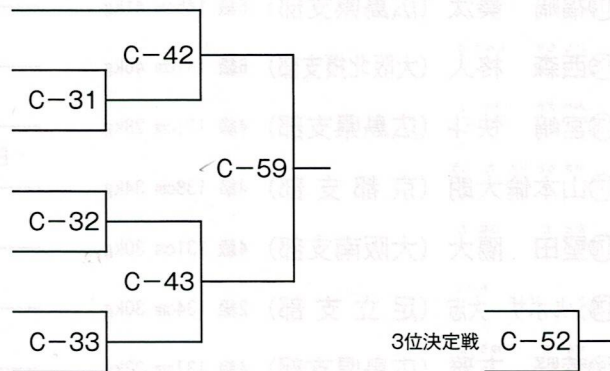

組手 小学4年生 男子上級の部

本戦1分30秒→延長1分30秒→体重判定 (有効差3kg)
 ※体重判定でも決着がつかない場合、再延長1分30秒 (マスト方式)

- ⑮高山 煌逢 (広島県支部) 5級 131cm 29kg
- ⑮宮本 晃廉 (極真空手中山道場) 3級 127cm 25kg
- ⑮山中 希心 (広島県支部) 4級 125cm 27kg
- ⑮塩山 向陽 (極真空手中山道場) 3級 139cm 44kg
- ⑮木下 朝陽 (奈良県北支部) 5級 130cm 28kg
- ⑮小池 悠真 (広島県支部) 3級 138cm 30kg

優勝	
準優勝	
第3位	

組手 小学5年生 女子の部

本戦1分30秒→延長1分30秒→体重判定 (有効差3kg)
 ※体重判定でも決着がつかない場合、再延長1分30秒 (マスト方式)

- ⑮上田 希愛 (京都支部) 4級 138cm
- ⑮藤田 優莉 (大阪北摂支部) 3級 131cm
- ⑮木下 陽葵 (奈良県北支部) 3級 140cm
- ⑮荒木 史城 (山陰・米子) 4級 145cm
- ⑮田坂 絆愛 (広島県支部) 6級 143cm
- ⑮水上 綾乃 (千葉海浜支部) 1級 139cm
- ⑮小西 香凛 (京都支部) 4級 154cm