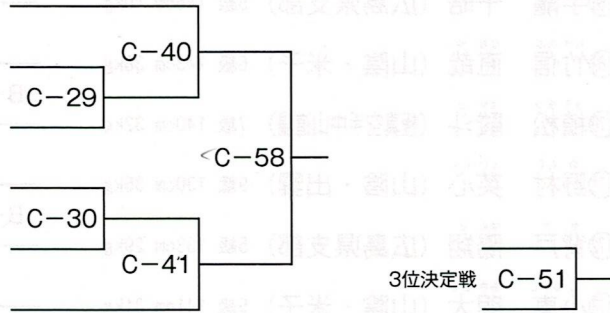

組手 小学4年生 男子上級の部

本戦1分30秒→延長1分30秒→体重判定 (有効差3kg)
 ※体重判定でも決着がつかない場合、再延長1分30秒 (マスト方式)

- ⑮高山 煌逢 (広島県支部) 5級 131cm 29kg
- ⑮宮本 晃廉 (極真空手中山道場) 3級 127cm 25kg
- ⑮山中 希心 (広島県支部) 4級 125cm 27kg
- ⑮塩山 向陽 (極真空手中山道場) 3級 139cm 44kg
- ⑮木下 朝陽 (奈良県北支部) 5級 130cm 28kg
- ⑮小池 悠真 (広島県支部) 3級 138cm 30kg

優勝	
準優勝	
第3位	

組手 小学5年生 女子の部

本戦1分30秒→延長1分30秒→体重判定 (有効差3kg)
 ※体重判定でも決着がつかない場合、再延長1分30秒 (マスト方式)

- ⑮上田 希愛 (京都支部) 4級 138cm
- ⑮藤田 優莉 (大阪北摂支部) 3級 131cm
- ⑮木下 陽葵 (奈良県北支部) 3級 140cm
- ⑮荒木 史城 (山陰・米子) 4級 145cm
- ⑮田坂 絆愛 (広島県支部) 6級 143cm
- ⑮水上 綾乃 (千葉海浜支部) 1級 139cm
- ⑮小西 香凛 (京都支部) 4級 154cm