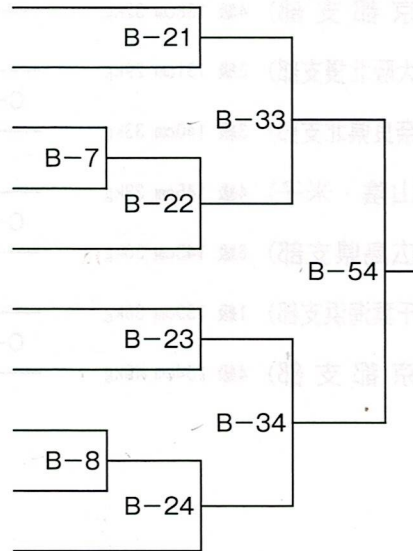

組手 小学5年生男子 初級の部

本戦1分30秒→延長1分30秒→体重判定(有効差3kg)
※体重判定でも決着がつかない場合、再延長1分30秒(マスト方式)

- ①68 宇龍 千皓 (広島県支部) 5級 146cm 40kg
- ①69 竹信 直哉 (山陰・米子) 6級 143cm 38kg
- ①70 植松 駿斗 (極真空手中山道場) 7級 140cm 32kg
- ①71 野村 英心 (山陰・出雲) 9級 130cm 35kg
- ①72 背戸 陽翔 (広島県支部) 5級 133cm 29kg
- ①73 小東 明大 (山陰・米子) 5級 141cm 31kg

優勝	
準優勝	
第3位	

組手 小学5年生男子 上級の部

本戦1分30秒→延長1分30秒→体重判定(有効差3kg)
※体重判定でも決着がつかない場合、再延長1分30秒(マスト方式)

- ①74 福崎 奏汰 (広島県支部) 6級 145cm 41kg
- ①75 西森 柊人 (大阪北摂支部) 6級 147cm 46kg
- ①76 宮崎 快斗 (広島県支部) 4級 131cm 28kg
- ①77 山本倫大朗 (京都支部) 4級 138cm 34kg
- ①78 壺田 陽大 (大阪南支部) 4級 131cm 30kg
- ①79 シルボザ 大志 (足立支部) 2級 134cm 30kg
- ①80 菅野 友雅 (広島県支部) 4級 137cm 33kg
- ①81 水谷 岳 (大阪北摂支部) 4級 134cm 33kg
- ①82 西尾 龍星 (山本道場) 4級 139cm 34kg
- ①83 福崎 虹汰 (広島県支部) 6級 143cm 41kg

優勝	
準優勝	
第3位	
第3位	