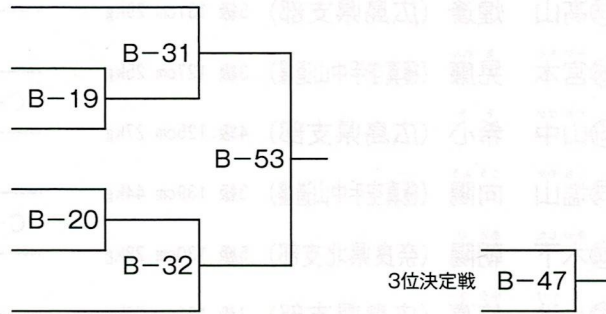

組手 小学5年生男子 初級の部

本戦1分30秒→延長1分30秒→体重判定(有効差3kg)
※体重判定でも決着がつかない場合、再延長1分30秒(マスト方式)

- ①68 宇龍 千皓 (広島県支部) 5級 146cm 40kg
- ①69 竹信 直哉 (山陰・米子) 6級 143cm 38kg
- ①70 植松 駿斗 (極真空手中山道場) 7級 140cm 32kg
- ①71 野村 英心 (山陰・出雲) 9級 130cm 35kg
- ①72 背戸 陽翔 (広島県支部) 5級 133cm 29kg
- ①73 小東 明大 (山陰・米子) 5級 141cm 31kg

優勝	
準優勝	
第3位	

組手 小学5年生男子 上級の部

本戦1分30秒→延長1分30秒→体重判定(有効差3kg)
※体重判定でも決着がつかない場合、再延長1分30秒(マスト方式)

- ①74 福崎 奏汰 (広島県支部) 6級 145cm 41kg
- ①75 西森 柊人 (大阪北摂支部) 6級 147cm 46kg
- ①76 宮崎 快斗 (広島県支部) 4級 131cm 28kg
- ①77 山本倫大朗 (京都支部) 4級 138cm 34kg
- ①78 壺田 陽大 (大阪南支部) 4級 131cm 30kg
- ①79 シルボザ 大志 (足立支部) 2級 134cm 30kg
- ①80 菅野 友雅 (広島県支部) 4級 137cm 33kg
- ①81 水谷 岳 (大阪北摂支部) 4級 134cm 33kg
- ①82 西尾 龍星 (山本道場) 4級 139cm 34kg
- ①83 福崎 虹汰 (広島県支部) 6級 143cm 41kg