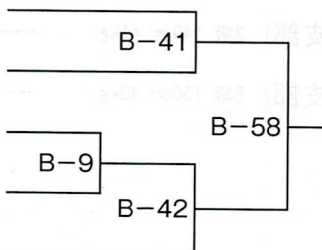

組手 中学1年生女子 上級の部

本戦1分30秒→延長1分30秒→体重判定 (有効差3kg)
 ※体重判定でも決着がつかない場合、再延長1分30秒 (マスト方式)

- ②08 戸谷 心美 (広島県支部) 1級 154cm
- ②09 荒木 美都 (山陰・米子) 初段 163cm

優勝	
----	--

組手 中学2・3年生女子 上級の部

本戦1分30秒→延長1分30秒→体重判定 (有効差3kg)
 ※体重判定でも決着がつかない場合、再延長1分30秒 (マスト方式)

- ②10 野口 樹莉 (大阪北摂支部) 3級 154cm
- ②11 但馬 美月 (山陰・産体) 1級 162cm
- ②12 シルボガ 真愛 (足立支部) 7級 149cm
- ②13 河田 瑞希 (山陰・米子) 4級 156cm
- ②14 関田 凜桜 (大阪南支部) 初段 156cm

3位決定戦 B-50

優勝	
準優勝	
第3位	