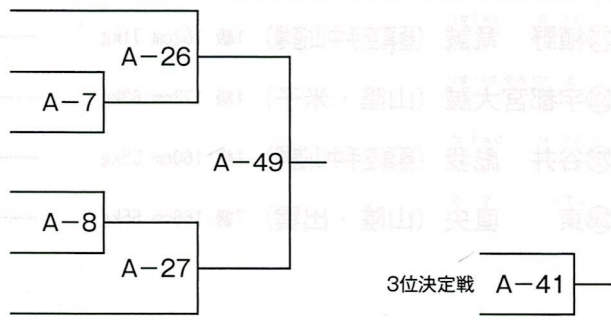

組手 中学3年生男子 軽量級の部

本戦1分30秒→延長1分30秒→体重判定 (有効差3kg)
 ※体重判定でも決着がつかない場合、再延長1分30秒 (マスト方式)

- ②③ 濱中 颯心 (広島県支部) 1級 162cm 53kg — A-6 — ②④ 岡村 泰雅
- ②④ 森 栄大 (極真空手中山道場) 1級 163cm 53kg — A-25 — ②③ 濱中 颯心
- ②④ 岡村 泰雅 (山陰・米子) 1級 164cm 54kg — A-48 — ②④ 森 栄大

	濱中 颯心	森 栄大	岡村 泰雅		勝敗
②③ 濱中 颯心	/				
②④ 森 栄大		/			
②④ 岡村 泰雅			/		

優勝	
----	--

組手 中学3年生男子 重量級の部

本戦1分30秒→延長1分30秒→体重判定 (有効差3kg)
 ※体重判定でも決着がつかない場合、再延長1分30秒 (マスト方式)

- ②④ 上尾 真聖 (大阪南支部) 初段 170cm 60kg
- ②④ 須藤 孝希 (極真会館広島県本部) 1級 177cm 60kg
- ②④ 三澤 真斗 (広島県支部) 2級 165cm 55kg
- ②④ 谷井 龍聖 (極真空手中山道場) 1級 163cm 57kg
- ②④ 呼坂 崇馬 (広島県支部) 1級 168cm 55kg
- ②④ 角村 滉希 (広島県支部) 1級 168cm 61kg