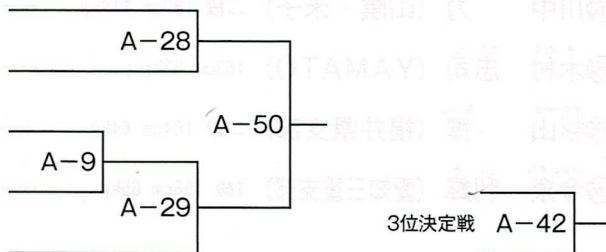

組手 高校生 軽量級の部

本戦2分→延長2分→体重判定 (有効差5kg)
 ※体重判定でも決着がつかない場合、再延長2分 (マスト方式)

- ②49 かわむら 河村 そら 青空 (愛知三重支部) 2級 175cm 60kg
- ②49 おおた 大田 ゆうと 悠人 (広島県支部) 1級 172cm 57kg
- ②50 やました 山下 イエルケント (極真会館広島県本部) 初段 163cm 56kg
- ②51 たけだ 武田 そら 大空 (広島県支部) 5級 174cm 57kg
- ②52 やまぐち 山口 たいよう 大遥 (広島県支部) 1級 175cm 59kg

| | |
|-----|--|
| 優勝 | |
| 準優勝 | |
| 第3位 | |

組手 高校生 重量級の部

本戦2分→延長2分→体重判定 (有効差5kg)
 ※体重判定でも決着がつかない場合、再延長2分 (マスト方式)

- ②53 いしづか 石塚 そう 想羽 (愛知三重支部) 初段 175cm 67kg
- ②54 やまもと 山本 そら 蒼空 (広島県支部) 初段 175cm 69kg
- ②55 しもかわ 下川 かいり 海哩 (広島県支部) 1級 179cm 84kg
- ②56 なかう 中右 せいじ 星児 (山陰・出雲) 6級 182cm 78kg
- ②57 ちやうらく 長楽 ゆうが 悠我 (極真空手中山道場) 初段 168cm 59kg
- ②59 しのだ 篠田 ひろま 拓樹 (奈良県北支部) 初段 166cm 76kg
- ②59 にしもと 西本 かんじ 莞爾 (山陰・倉吉) 3級 167cm 63kg
- ②60 ほしやま 星山 ゆうし 裕示 (福井県支部) 初段 182cm 73kg
- ②61 はしぎき 橋崎 あさと 旭人 (愛知三重支部) 初段 180cm 90kg
- ②62 おおいし 大石 りお 理央 (広島県支部) 1級 173cm 100kg