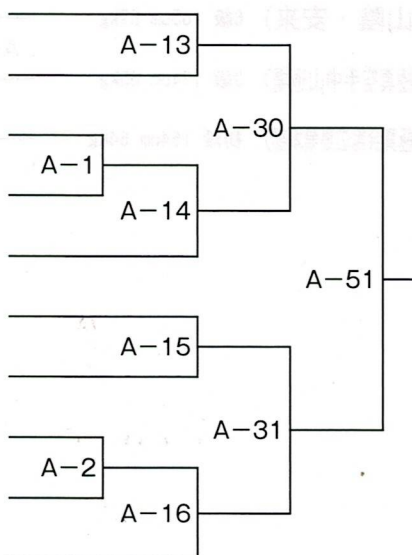

組手 高校生 軽量級の部

本戦2分→延長2分→体重判定 (有効差5kg)
 ※体重判定でも決着がつかない場合、再延長2分 (マスト方式)

- ②49 かわむら 河村 そら 青空 (愛知三重支部) 2級 175cm 60kg
- ②49 おおた 大田 ゆうと 悠人 (広島県支部) 1級 172cm 57kg
- ②50 やました 山下 イエルケント (極真会館広島県本部) 初段 163cm 56kg
- ②51 たけだ 武田 そら 大空 (広島県支部) 5級 174cm 57kg
- ②52 やまぐち 山口 たいよう 大遥 (広島県支部) 1級 175cm 59kg

| | |
|-----|--|
| 優勝 | |
| 準優勝 | |
| 第3位 | |

組手 高校生 重量級の部

本戦2分→延長2分→体重判定 (有効差5kg)
 ※体重判定でも決着がつかない場合、再延長2分 (マスト方式)

- ②53 いしづか 石塚 そう 想羽 (愛知三重支部) 初段 175cm 67kg
- ②54 やまもと 山本 そら 蒼空 (広島県支部) 初段 175cm 69kg
- ②55 しもかわ 下川 かいり 海哩 (広島県支部) 1級 179cm 84kg
- ②56 なかう 中右 せいじ 星児 (山陰・出雲) 6級 182cm 78kg
- ②57 ちやうらく 長楽 ゆうが 悠我 (極真空手中山道場) 初段 168cm 59kg
- ②59 しのだ 篠田 ひろま 拓樹 (奈良県北支部) 初段 166cm 76kg
- ②59 にしもと 西本 かんじ 莞爾 (山陰・倉吉) 3級 167cm 63kg
- ②60 ほしやま 星山 ゆうし 裕示 (福井県支部) 初段 182cm 73kg
- ②61 はしぎき 橋崎 あさと 旭人 (愛知三重支部) 初段 180cm 90kg
- ②62 おおいし 大石 りお 理央 (広島県支部) 1級 173cm 100kg