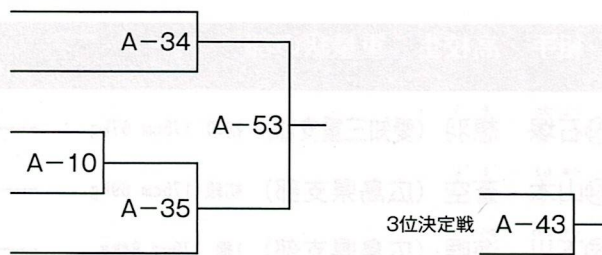

**組手 壮年35歳～45歳 無差別級の部**

本戦1分30秒→延長1分30秒→体重判定 (有効差5kg)  
 ※体重判定でも決着がつかない場合、再延長1分30秒 (マスト方式)

- ②63 川中 力 (山陰・米子) 二段 180cm 119kg
- ②64 木村 忠司 (YAMATO) 163cm 83kg
- ②65 杉山 惇 (福井県支部) 二段 164cm 64kg
- ②66 今泉 利輝 (愛知三重支部) 1級 168cm 65kg

優勝	
準優勝	

**組手 壮年46歳以上 軽量級の部**

本戦1分30秒→延長1分30秒→体重判定 (有効差5kg)  
 ※体重判定でも決着がつかない場合、再延長1分30秒 (マスト方式)

- ②67 荒木 伸一 (極真石川羽場道場) 三段 168cm 68kg
- ②68 溝尾 英之 (広島県支部) 1級 172cm 68kg
- ②69 大森 真治 (山陰・安来) 6級 165cm 57kg
- ②70 宮本 真志 (極真空手中山道場) 3級 174cm 65kg
- ②71 木村 敏也 (極真会館広島県本部) 初段 164cm 64kg