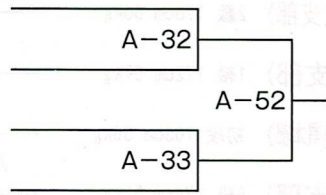

**組手 壮年35歳～45歳 無差別級の部**

本戦1分30秒→延長1分30秒→体重判定 (有効差5kg)  
 ※体重判定でも決着がつかない場合、再延長1分30秒 (マスト方式)

- ②63 川中 力 (山陰・米子) 二段 180cm 119kg
- ②64 木村 忠司 (YAMATO) 163cm 83kg
- ②65 杉山 惇 (福井県支部) 二段 164cm 64kg
- ②66 今泉 利輝 (愛知三重支部) 1級 168cm 65kg

優勝	
準優勝	

**組手 壮年46歳以上 軽量級の部**

本戦1分30秒→延長1分30秒→体重判定 (有効差5kg)  
 ※体重判定でも決着がつかない場合、再延長1分30秒 (マスト方式)

- ②67 荒木 伸一 (極真石川羽場道場) 三段 168cm 68kg
- ②68 溝尾 英之 (広島県支部) 1級 172cm 68kg
- ②69 大森 真治 (山陰・安来) 6級 165cm 57kg
- ②70 宮本 真志 (極真空手中山道場) 3級 174cm 65kg
- ②71 木村 敏也 (極真会館広島県本部) 初段 164cm 64kg