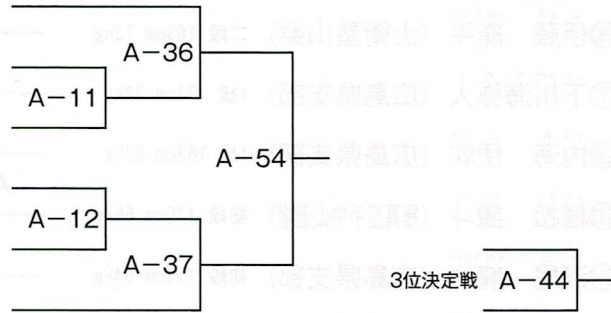

組手 壮年46歳以上 重量級の部

本戦1分30秒→延長1分30秒→体重判定 (有効差5kg)
 ※体重判定でも決着がつかない場合、再延長1分30秒 (マスト方式)

- ②72 にしかわ 西川 しやうじ 修司 (極真空手中山道場) 初段 176cm 80kg
- ②73 たけむら 竹村 かずひろ 計弘 (流心会館) 1級 170cm 80kg
- ②74 はば 羽場 としひろ 敏浩 (極真石川羽場道場) 六段 171cm 85kg
- ②75 いとう 伊藤 りょうご 龍吾 (士衛塾山梨) 五段 175cm 93kg
- ②76 まなべ 真鍋 せいご 誠吾 (極真空手中山道場) 2級 168cm 77kg
- ②77 いけはた 池端 しんや 真也 (極真石川羽場道場) 四段 170cm 73kg

優勝	
準優勝	
第3位	

組手 一般 初級の部

本戦2分→延長2分→体重判定 (有効差10kg)
 ※体重判定でも決着がつかない場合、再延長2分 (マスト方式)

- ②78 ゲン バンフン (極真石川羽場道場) 無級 166cm 72kg
- ②79 まえだ 前田 たかまさ 貴大 (山陰・米子) 9級 185cm 70kg

優勝	
----	--