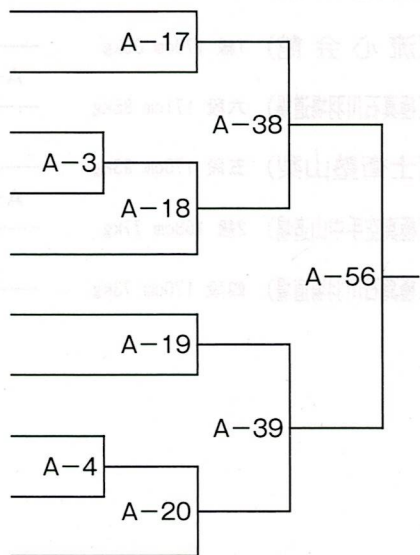

組手 一般 上級の部

1 回戦 : 本戦2分→延長2分→再延長2分→体重判定 (有効差10kg)  
 準々決勝以降 : 本戦3分→延長2分→再延長2分→体重判定 (有効差10kg)  
 ※体重判定でも決着がつかない場合、再々延長2分 (マスト方式)

- ②80 伊藤 龍平 (士衛塾山梨) 二段 163cm 73kg
- ②81 下川海弥人 (広島県支部) 1級 173cm 72kg
- ②82 内海 伊吹 (広島県支部) 1級 163cm 62kg
- ②83 植松 謙斗 (極真空手中山道場) 初段 170cm 56kg
- ②84 瀬尾 龍生 (広島県支部) 初段 176cm 64kg
- ②85 植野 晃誠 (極真空手中山道場) 初段 172cm 74kg
- ②86 新村 大和 (広島県支部) 1級 180cm 90kg
- ②87 植松 陽斗 (極真空手中山道場) 初段 175cm 63kg
- ②88 宮田 敦行 (広島県支部) 1級 166cm 67kg
- ②89 溝尾 涼介 (広島県支部) 初段 171cm 64kg

優勝	
準優勝	
第3位	大島 田崎
第3位	