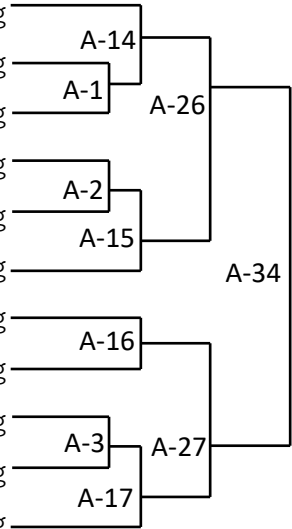

※トーナメント表上部記載の選手が「白」となります。

組手 中学生男子 上級の部 本戦1分30秒、延長1分、有効体重差5kg

氏名	ふりがな	所属支部	段・級	身長	体重
角村 滉希	かどむら こうき	広島	1級	168cm	63kg
濱中 瑛斗	はまなか えいと	広島	2級	153cm	48kg
山本 有哉	やまもと ゆうや	倉吉	4級	168cm	51kg
東 直央	ひがし なお	出雲	7級	168cm	60kg
下田 湧大	しもだ はやた	広島	1級	153cm	48kg
呼坂 崇馬	よぶさか そうま	広島	1級	170cm	56kg
三澤 真斗	みさわ まさと	広島	1級	165cm	55kg
福田 恵太郎	ふくだ けいたろう	広島	1級	170cm	50kg
今村 周平	いまむら しゅうへい	広島	2級	152cm	45kg
松本 弥優	まつもと やひろ	米子	1級	154cm	49kg
福井 汰和	ふくい たお	広島	1級	168cm	75kg

優勝	
準優勝	
第3位	
第3位	