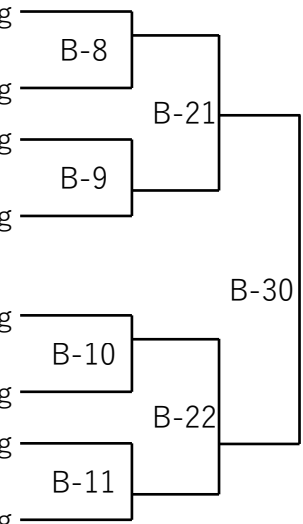

※トーナメント表上部記載の選手が「白」となります。

組手	小学3年生男子の部	本戦1分15秒、延長1分、有効体重差3kg		
氏名	ふりがな	所属支部	段・級身長	体重
池田 湊	いけだ かなで	伯耆	6級 127cm	26kg
安友 渉	やすとも わたる	広島	8級 123cm	30kg
野村 慈心	のむら いっしん	出雲	無級 128cm	25kg
田坂 希	たさか のぞむ	広島	5級 124cm	24kg
藤野 兼新	ふじの けんしん	広島	6級 130cm	30kg
梶谷 碧	かじたに あおい	出雲	10級 128cm	32kg
大島 章太郎	おおしま しょうた	広島	9級 134cm	35kg
呼坂 咲哉	よぶさか さくや	広島	6級 130cm	28kg

優勝	
準優勝	
第3位	
第3位	