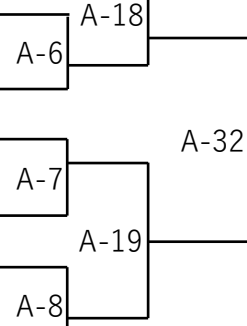

※トーナメント表上部記載の選手が「白」となります。

組手 小学6年生男子 上級の部 本戦1分30秒、延長1分、有効体重差3kg

氏名	ふりがな	所属支部	段・級	身長	体重
國分 晴翔	こくぶ はると	広島	2級	151cm	36kg
増田 波瑠	ますだ はる	広島	2級	152cm	47kg
田栗 龍央	たぐり りょう	倉吉	4級	155cm	44kg
山川 健太郎	やまかわ けんたろう	広島	2級	141cm	37kg
石田 佑	いしだ たすく	広島	2級	147cm	39kg
吉村 公星	よしむら こうせい	広島	3級	155cm	55kg
中江 拓海	なかえ たくみ	鳥取	2級	156cm	53kg

【注意】当カテゴリーは準決勝で敗退した選手は3位決定戦があります。

3位決定戦

A-28

優勝	
準優勝	
第3位	